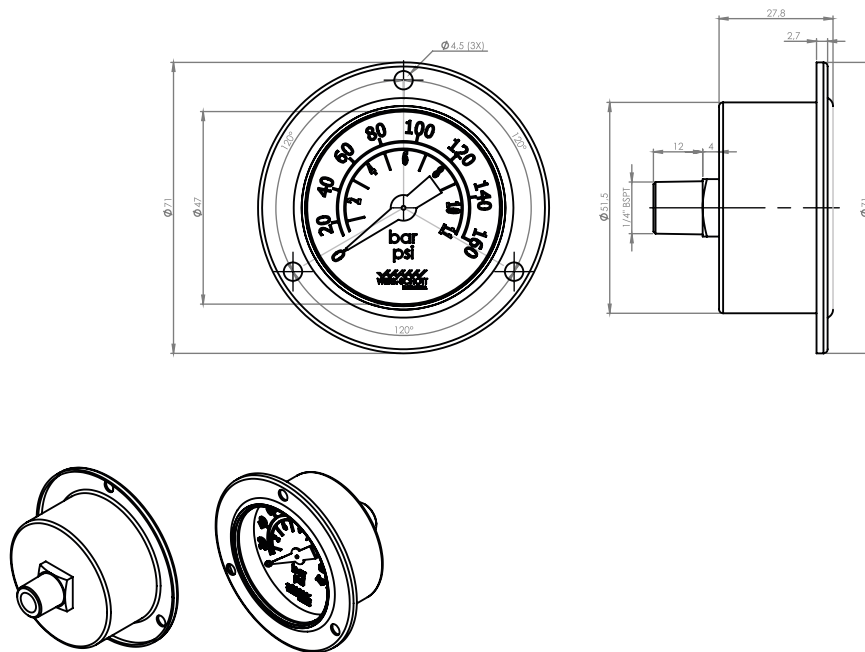

YY-A50-14 - MANOMETRO PAINEL Ø50 – ROSCA 1/4 BSTD -ESCALA 0-11KG - 160PSI - COM LOGO

Y40-G18 - MANOMETRO PAINEL Ø40 - ROSCA 1/8 BSTD - FIXACAO POR GARRA TRASEIRA

VISTAS AUXILIARES