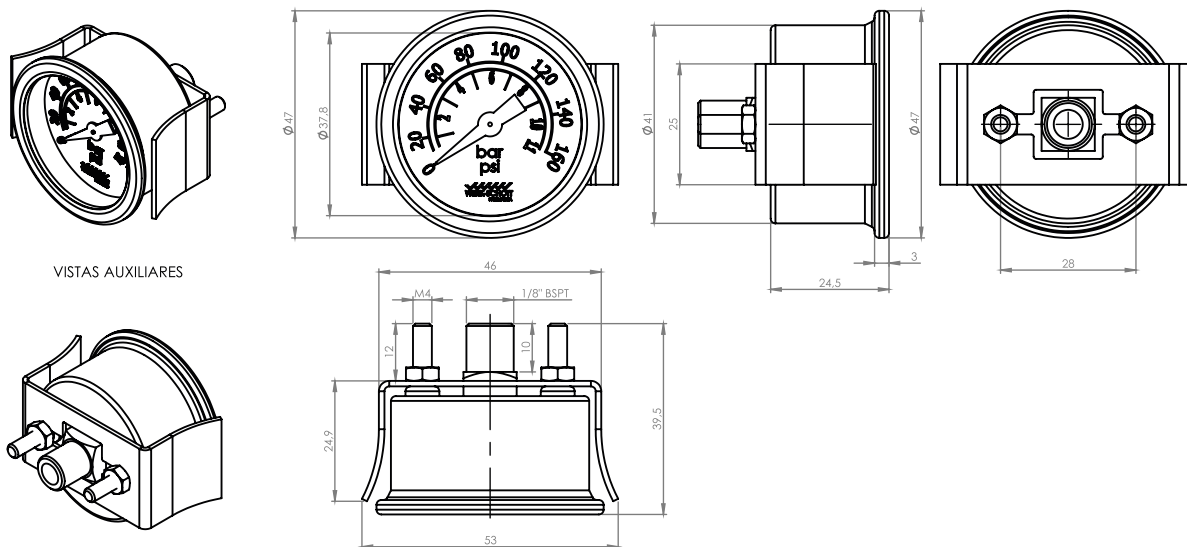

YY-A50-14 - MANOMETRO PAINEL Ø50 – ROSCA 1/4 BSTD -ESCALA 0-11KG - 160PSI - COM LOGO

Y40-G18 - MANOMETRO PAINEL Ø40 - ROSCA 1/8 BSTD - FIXACAO POR GARRA TRASEIRA

VISTAS AUXILIARES